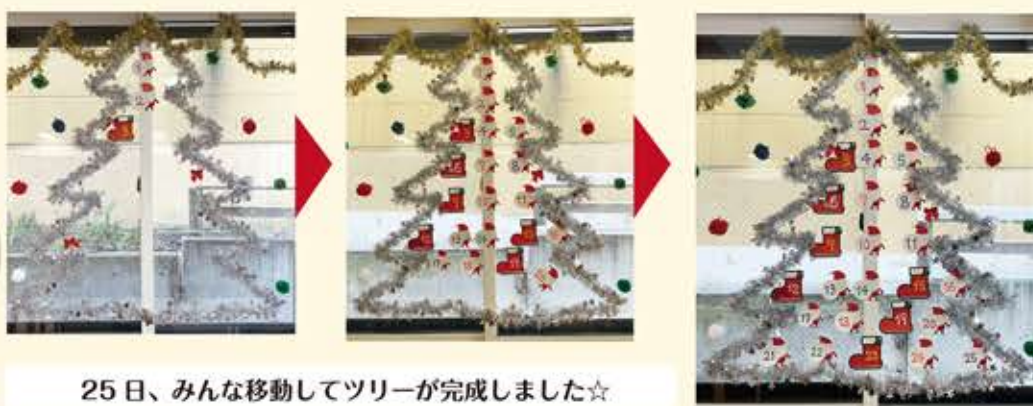

## CHRISTMAS! 飾り付け

クリスマスに向けて苑内の飾り付け☆ 玄関、食堂、廊下がクリスマス一色になる 12 月！ウキウキわくわくしちゃいますね♪

皆様のお陰で素敵に 飾り付けされたツリー☆ /

玄関もクリスマスに☆

スタンドグラスもあり、食堂はとっても素敵な空間になっております♡

皆様にもご協力頂き、みんなでツリーの飾り付け♪ お好きなオーナメントをツリーにつけて頂きました

食堂の壁もクリスマス仕様になりました☆

数字を背負ったサンタクロース & ブーツがいます。クリスマスに向けて 1 日ずつ 移動しています ^^

25 日、みんな移動してツリーが完成しました☆

## CHRISTMAS! 会

12月20日(日)クリスマス会を行いました♪ 宝引きゲームをして、ケーキとココアを頂き、皆様と楽しく過ごしました。

番号が書かれたくじを引いてもらい入場。宝引きの順番が決まります！

施設長お手製のコースターをクリスマスカードと一緒にプレゼント!!!

乾杯!

こちら施設長手作りのシフォンケーキ。ココアと一緒に召し上がり頂きました♪

施設長の挨拶から始まりました。今年はいつもととは違う 1 年でした。ご家族に会うこともままならず大変な 1 年を過ごした皆様と一緒に、ここにいたから笑いあえる、そんな場所でありたいという想い。皆様のお陰で楽しく過ごせた 2020 年でした☆ ありがとうございます！