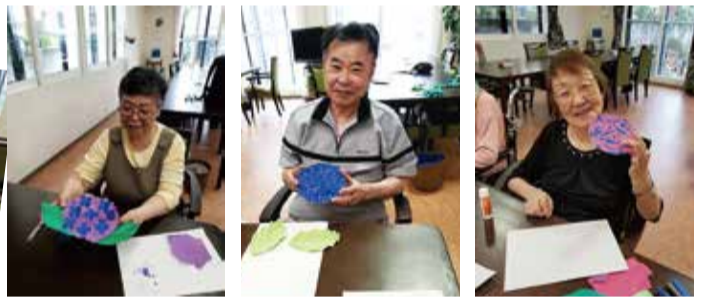

7
2019
月号

すこやか苑宮の沢が誇る庭師、斉藤さんが食堂から一望出来るお庭を美しくしてくださいました！

藤棚や岩、小石や砂に至るまで斉藤さんのこだわりが詰まった美しい庭になりました。

お外にあこがれる：
カメ男

お外
行きたいなあ

というわけで念願かなって お庭に出ることが出来たカメ男さんののびのびお散歩していました♪

6月の「笑いのわ」は、制作活動が中心でした。個性豊かでどんな風に出る上がるか、ワクワク♪

6月といえば「紫陽花」みんなで紫陽花をつくりました。色紙をちぎって好きな色を貼っていきます。皆さまきれいな色を使って作って下さいました

きれいに出来上がりました！みなさまに作っていただいた「紫陽花」は 食堂を華やかに彩って下さっています。

続いての制作活動は「金魚」。夏を感じます♪

お散歩

シャトレーゼには美味しいお菓子がいっぱい！どれを買おうか迷っちゃいますよね。この日はアイスが大人気！みんなでいろいろ買ってきました♪