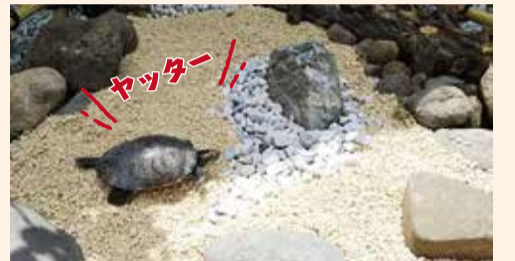

すこやか たより

6月に夏至を迎え夏本番！？暑すぎず寒すぎず心地よい天気が続いているように感じます。ですが、九州では豪雨の影響でたくさんの被害がありました。昨年、突然の地震やブラックアウトを経験しましたが、今年も地震や台風など突然の災害がいつ起こるかわかりません。再度避難所や避難経路の確認や準備等見直し、緊急時に備えましょう。そして、気持ちの良い北海道の短い夏を笑顔で楽しく過ごしていきましょう。今月もすこやか苑宮の沢のたくさんの笑顔をお伝えします。

7
2019
月号

すこやか苑宮の沢が誇る庭師、斉藤さんが食堂から一望出来るお庭を美しくしてくださいました！

藤棚や岩、小石や砂に至るまで斉藤さんのこだわりが詰まった美しい庭になりました。

お外にあこがれる：
カメ男

お外
行きたいなあ

というわけで念願かなって お庭に出ることが出来たカメ男さんののびのびお散歩していました♪

6月の「笑いのわ」は、制作活動が中心でした。個性豊かでどんな風に出る上がるか、ワクワク♪